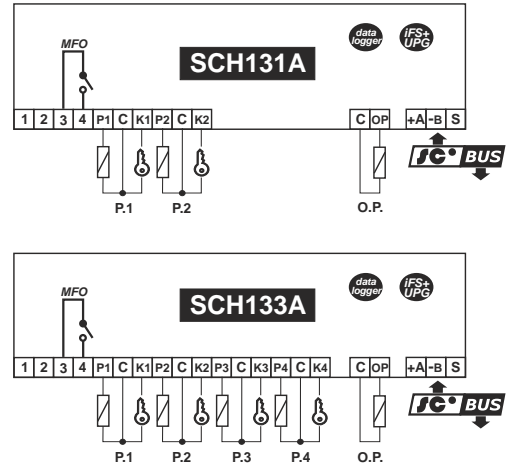

TERMINALE
DI RETE
SCH13x

NETWORK
TERMINAL
SCH13x

MODULI DI
POTENZA

REMOTE
POWER
UNITS