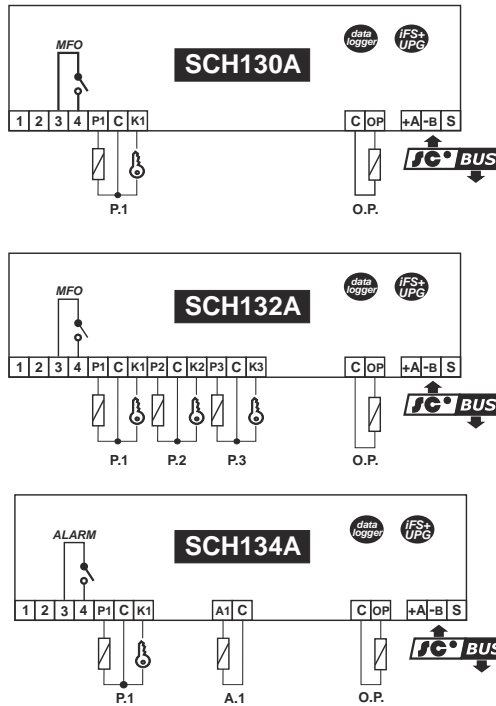

TERMINALE
DI RETE
SCH13x

NETWORK
TERMINAL
SCH13x

MODULI DI
POTENZA

REMOTE
POWER
UNITS